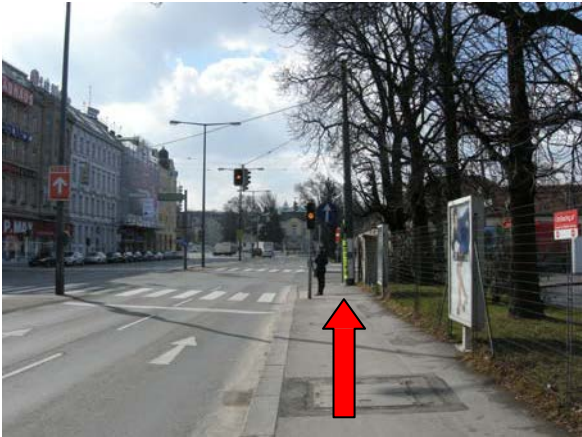

1) Am besten die U-Bahn-Linie U4 bis Station Schönbrunn nehmen

2) U4 Station Schönbrunn

3) Ausgang „Grünbergstraße“
(stadteinwärts oder nach Osten)

4) nach dem Ausgang rechts

5) die Grünbergstraße entlang

6) geradeaus

7) geradeaus über diese Kreuzung

8) weiter die Grünbergstraße entlang

9) weiter geradeaus

10) bis zum Eingang zum Schlosspark

11) zum Parktor

12) durch das Tor gehen

13) hinter dem Tor gleich rechts