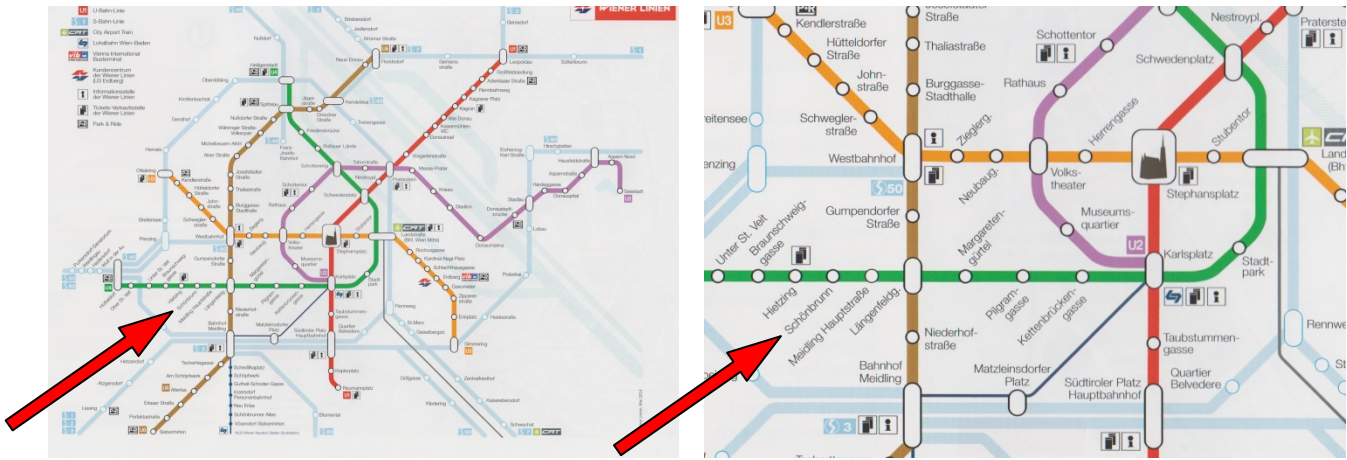

**Konferenz DEUTSCH IN ÖSTERREICH und andere plurizentrische Kontexte
VARIATION – KONTAKT – PERZEPTION**

7.7. bis 9.7.2016 im Schloß Schönbrunn Apothekertrakt
<http://www.schoenbrunnmeetings.com/>

Wegbeschreibung zum Tagungsort

1) Am besten die U-Bahn-Linie U4 bis Station Schönbrunn nehmen

2) U4 Station Schönbrunn

3) Ausgang „Grünbergstraße“
(stadteinwärts oder nach Osten)

4) nach dem Ausgang rechts

5) die Grünbergstraße entlang

6) geradeaus

7) geradeaus über diese Kreuzung

8) weiter die Grünbergstraße entlang

9) weiter geradeaus

10) bis zum Eingang zum Schlosspark

11) zum Parktor

12) durch das Tor gehen

13) hinter dem Tor gleich rechts