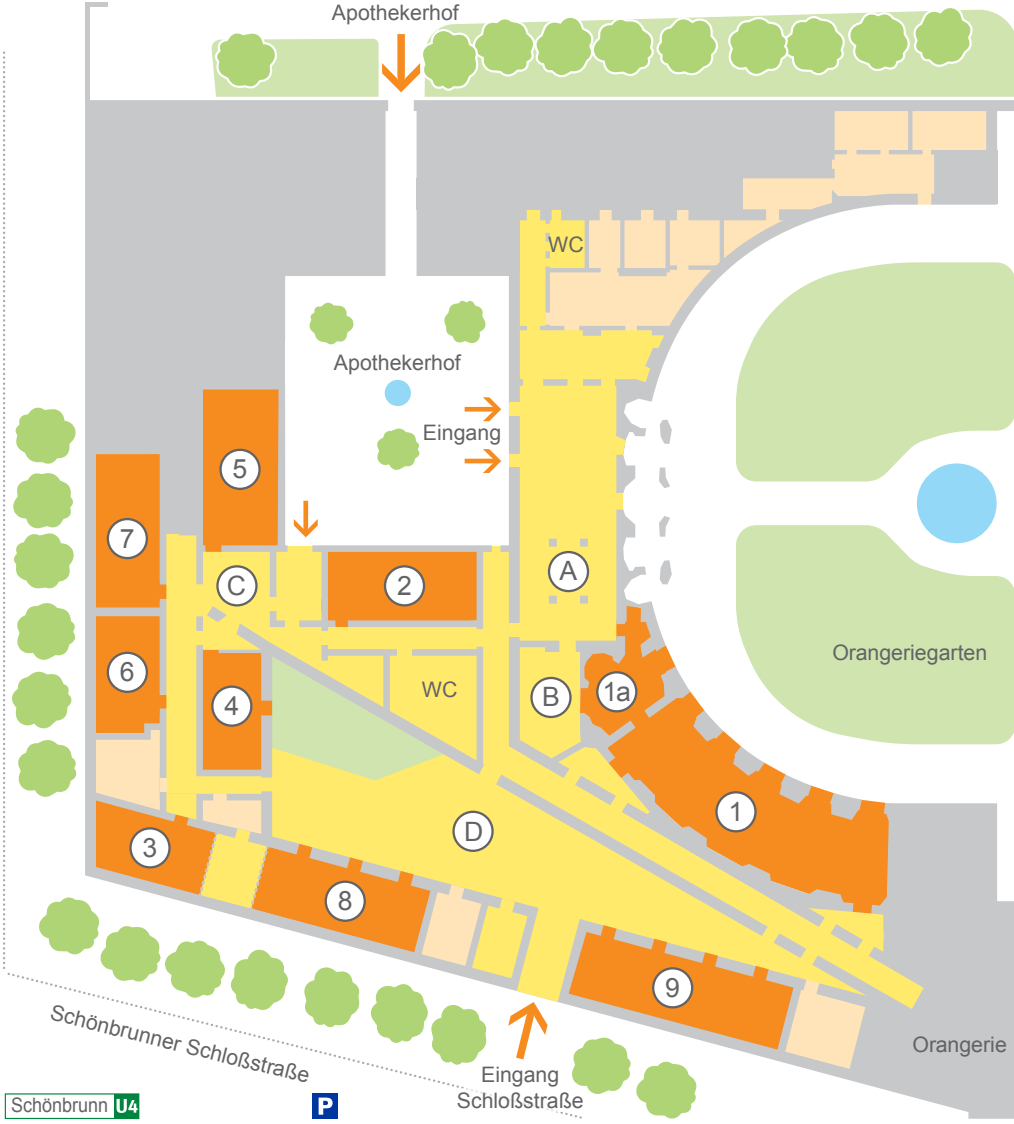

→ Meidlinger Tor

zum Schloss →

Eingang  
Apothekerhof

- Seminarräume
- Pausenzonen
- Cateringküche und Nebenräume

① Maria Theresia

①a Habsburg

② Sisi

③ Leopold

④ Rudolf

⑤ Franz Joseph

⑥ Franz Stephan

⑦ Marie Antoinette

⑧ Sophie

⑨ Maximilian

Ⓐ Foyer Orangeriegarten

Ⓑ Pausenzone Löwe

Ⓒ Pausenzone Glasaula

Ⓓ Foyer Spitzhof

Grünbergstraße

Schönbrunn U4

P

Schönbrunner Schloßstraße

Eingang  
Schloßstraße

Orangerie

Orangeriegarten

WC

WC

Apothekerhof

Eingang

⑤

⑦

⑥